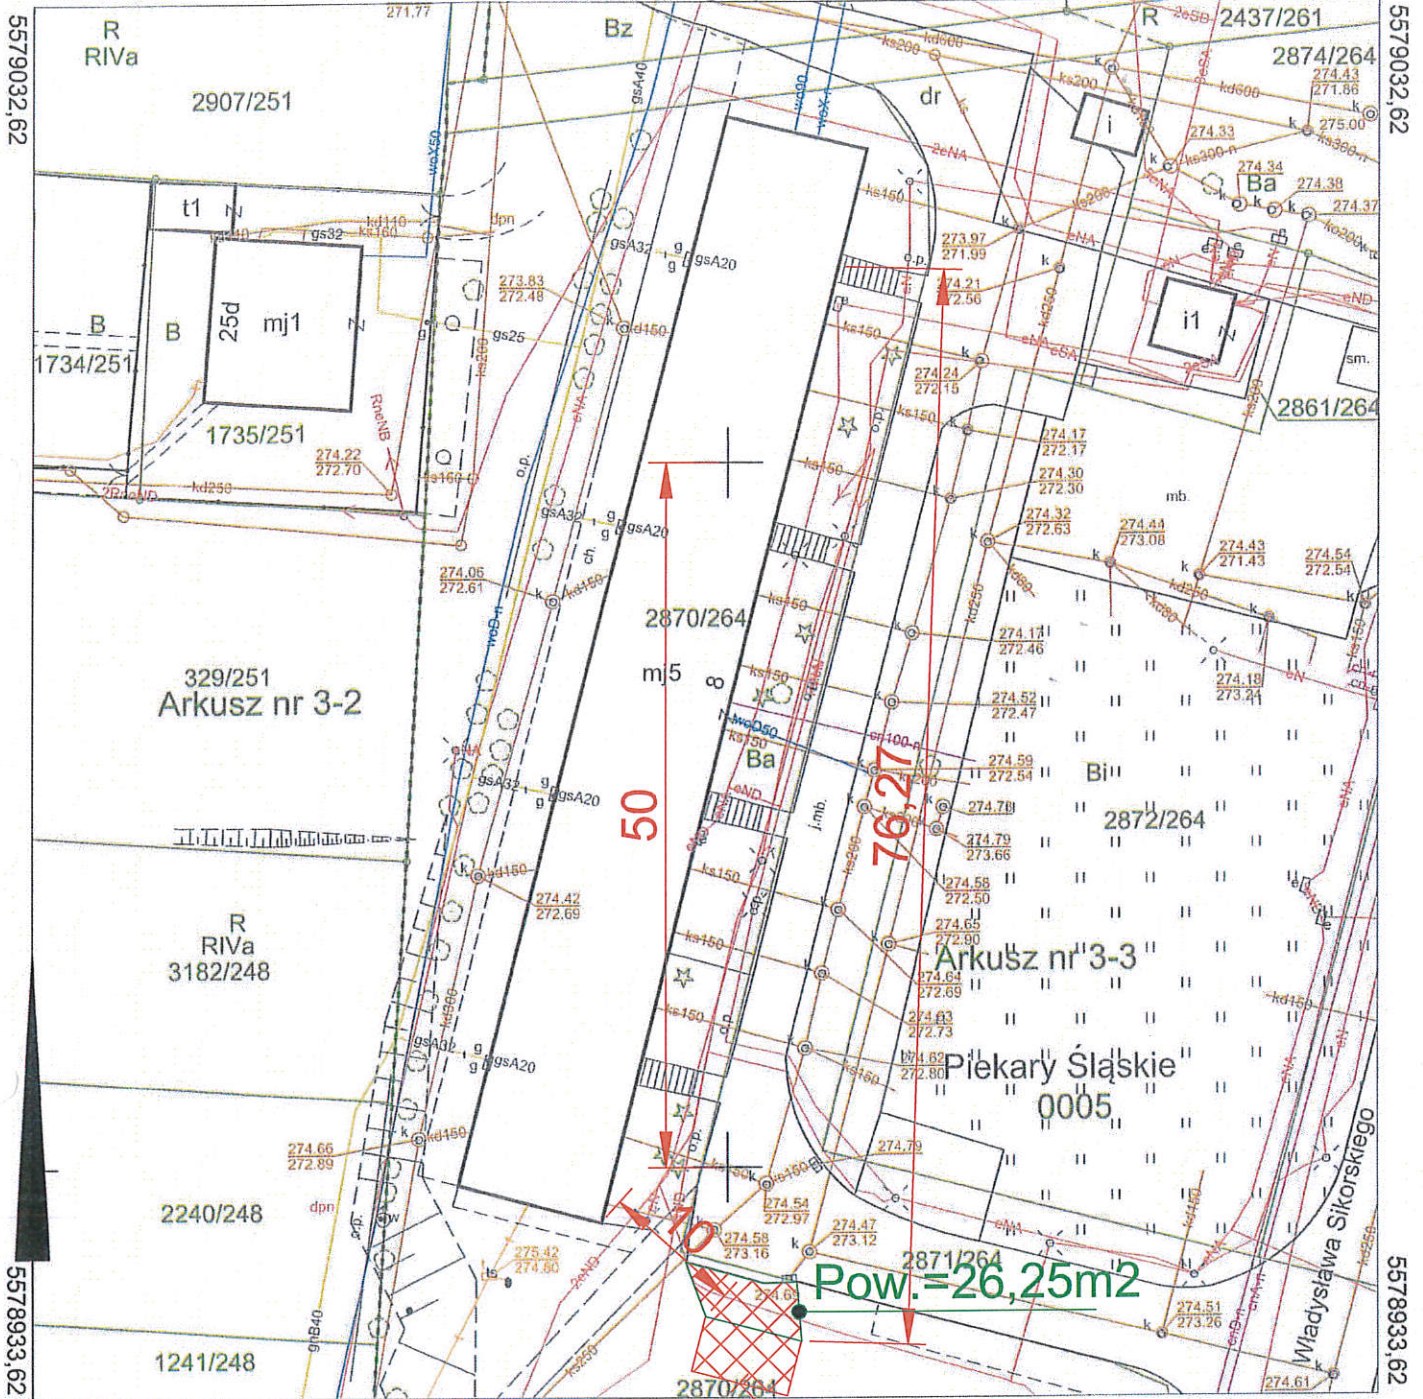

MAPA ZASADNICZA

Województwo: śląskie Powiat: Piekary Śląskie  
 Gmina: Piekary Śląskie Jednostka ewidencyjna: 2471 Piekary Śląskie  
 Obręb: 0005 DĄBROWKA WIELKA  
 Arkusz ewidencyjny: 3-2, 3-3

6572500,68

Skala 1:500

6572596,18

6572500,68

GK.6642.2.528.2019

6572596,18

POŚWIADCZA SIĘ ZGODNOŚĆ NINIEJSZEJ KOPII  
 Z TREŚCIĄ MATERIAŁU PAŃSTWOWEGO ZASOBU  
 GEODEZYJNEGO I KARTOGRAFICZNEGO

Organ prowadzący państwowy  
 zasób geodezyjny i kartograficzny

PREZYDENT MIASTA  
 PIEKARY ŚLĄSKIE

Nazwa materiału zasobu

Mapa Zasadnicza

Identyfikator ewidencyjny  
 materiału zasobu

P.2471.2014.253

Data wykonania kopii

17-05-2019

Imię i Nazwisko  
 i podpis osoby  
 reprezentującej organ